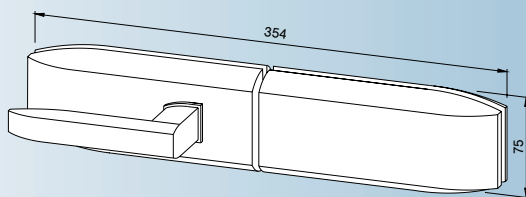

DORMA Studio-Gala

Binnendeurbeslag DORMA Studio-Gala plaatst door het volmaakt harmonische vormenspel van sloten en deurenkrukken prachtige accenten in stijlvolle ruimten.

Deuruitvoering

- glasdikte: 8 mm
- deurgewicht: max. 45 kg
- deurbreedte: max. 1000 mm
- sponningdiepte, standaard: 24 mm

Aluminium, gecoat

- wit, RAL 9016 (300)
- speciale kleur, SF (399)

 STUDRON

DORMA Studio-Gala

Garnituren

bestaand uit slot met deurkrukken en 2 scharnieren voor kozijndelen

niet afsluitbaar **19.100**

slot met deurkruk binnen / voor, niet afsluitbaar **19.101**