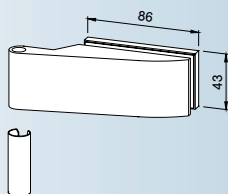

DORMA Studio-Gala

Garnituren

bestaand uit slot met deurkrukken en 2 scharnieren voor kozijndelen

niet afsluitbaar **19.100**

slot met deurkruk binnen / voor, niet afsluitbaar **19.101**

voor profielcilinder, met wissel **19.102**

BB-slot met wissel 2 sleutels **19.103**

voor dubbele deuren

Slot zonder vrije sponning, kruk binnen / voor, niet afsluitbaar **19.008**

tegenkast **19.007**

Scharnier

voor kozijndelen **19.005**

Kozijndelen, zie pagina 3.10