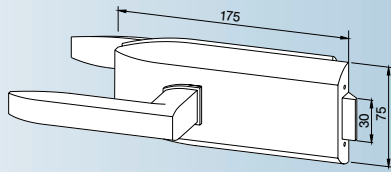

DORMA Studio-Gala

Garnituren

bestaand uit slot met deurkrukken en 2 scharnieren voor kozijndelen

niet afsluitbaar **19.100**

slot met deurkruk binnen / voor, niet afsluitbaar **19.101**

voor profielcilinder, met wissel **19.102**

BB-slot met wissel 2 sleutels **19.103**

voor dubbele deuren

Slot zonder vrije sponning, kruk binnen / voor, niet afsluitbaar **19.008**

tegenkast **19.007**

Scharnier

voor kozijndelen **19.005**

Kozijndelen, zie pagina 3.10